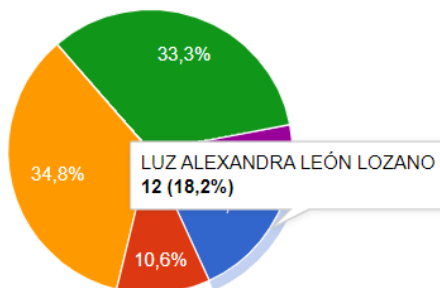

### Resumen:

Seleccione el candidato de su preferencia:  
66 respuestas

- LUZ ALEXANDRA LEÓN LOZANO
- ROGELIO PÁEZ BARAJAS
- ELSA MARÍA BARRETO RODRÍGUEZ
- SANDRA YAMILE ENDO BARRERA
- Voto en Blanco

### 1. Candidata Luz Alexandra León Lozano: 12 votos - 18,2%

Seleccione el candidato de su preferencia:  
66 respuestas

[Copiar](#)

- LUZ ALEXANDRA LEÓN LOZANO
- ROGELIO PÁEZ BARAJAS
- ELSA MARÍA BARRETO RODRÍGUEZ
- SANDRA YAMILE ENDO BARRERA
- Voto en Blanco

## 2. Candidato Rogelio Páez Barajas: 7 votos - 10,6%

Seleccione el candidato de su preferencia:

[Copiar](#)

66 respuestas

- LUZ ALEXANDRA LEÓN LOZANO
- ROGELIO PÁEZ BARAJAS
- ELSA MARÍA BARRETO RODRÍGUEZ
- SANDRA YAMILE ENDO BARRERA
- Voto en Blanco