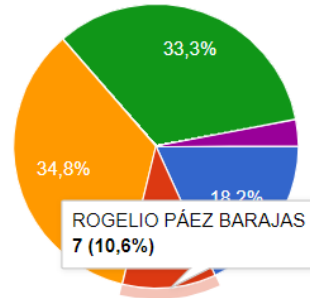

### 1. Candidata Luz Alexandra León Lozano: 12 votos - 18,2%

Seleccione el candidato de su preferencia:  
66 respuestas

[Copiar](#)

- LUZ ALEXANDRA LEÓN LOZANO
- ROGELIO PÁEZ BARAJAS
- ELSA MARÍA BARRETO RODRÍGUEZ
- SANDRA YAMILE ENDO BARRERA
- Voto en Blanco

## 2. Candidato Rogelio Páez Barajas: 7 votos - 10,6%

Seleccione el candidato de su preferencia:

[Copiar](#)

66 respuestas

- LUZ ALEXANDRA LEÓN LOZANO
- ROGELIO PÁEZ BARAJAS
- ELSA MARÍA BARRETO RODRÍGUEZ
- SANDRA YAMILE ENDO BARRERA
- Voto en Blanco

## 3. Candidata Elsa María Barreto Rodríguez: 23 votos - 34,8%

Seleccione el candidato de su preferencia:

[Copiar](#)

66 respuestas

- LUZ ALEXANDRA LEÓN LOZANO
- ROGELIO PÁEZ BARAJAS
- ELSA MARÍA BARRETO RODRÍGUEZ
- SANDRA YAMILE ENDO BARRERA
- Voto en Blanco