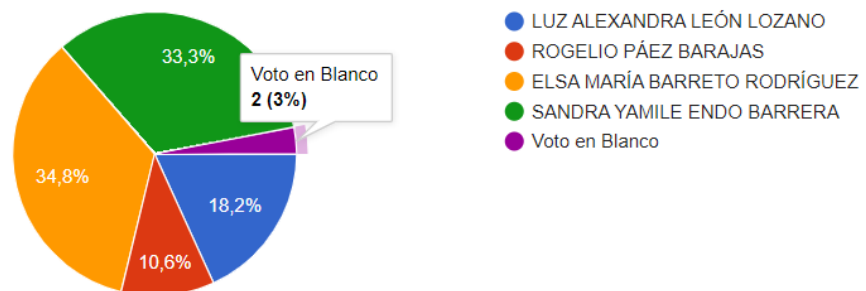

Hora de cierre: 4:00 p. m.