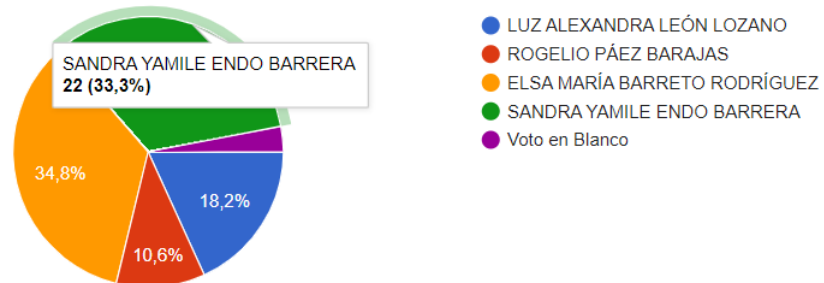

## 2. Candidato Rogelio Páez Barajas: 7 votos - 10,6%

Seleccione el candidato de su preferencia:

[Copiar](#)

66 respuestas

- LUZ ALEXANDRA LEÓN LOZANO
- ROGELIO PÁEZ BARAJAS
- ELSA MARÍA BARRETO RODRÍGUEZ
- SANDRA YAMILE ENDO BARRERA
- Voto en Blanco

## 3. Candidata Elsa María Barreto Rodríguez: 23 votos - 34,8%

Seleccione el candidato de su preferencia:

[Copiar](#)

66 respuestas

- LUZ ALEXANDRA LEÓN LOZANO
- ROGELIO PÁEZ BARAJAS
- ELSA MARÍA BARRETO RODRÍGUEZ
- SANDRA YAMILE ENDO BARRERA
- Voto en Blanco

#### 4. Candidata Sandra Yamile Endo Barrera: **22 votos - 33,3%**

Seleccione el candidato de su preferencia:

 Copiar

66 respuestas