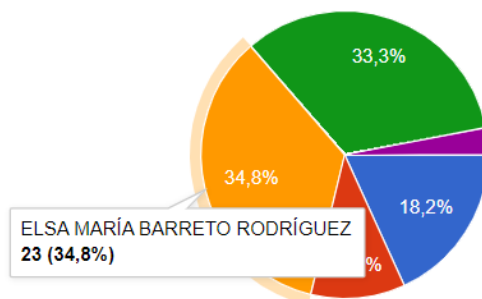

### 1. Candidata Luz Alexandra León Lozano: 12 votos - 18,2%

Seleccione el candidato de su preferencia:  
66 respuestas

[Copiar](#)

- LUZ ALEXANDRA LEÓN LOZANO
- ROGELIO PÁEZ BARAJAS
- ELSA MARÍA BARRETO RODRÍGUEZ
- SANDRA YAMILE ENDO BARRERA
- Voto en Blanco

## 2. Candidato Rogelio Páez Barajas: 7 votos - 10,6%

Seleccione el candidato de su preferencia:

[Copiar](#)

66 respuestas

- LUZ ALEXANDRA LEÓN LOZANO
- ROGELIO PÁEZ BARAJAS
- ELSA MARÍA BARRETO RODRÍGUEZ
- SANDRA YAMILE ENDO BARRERA
- Voto en Blanco

## 3. Candidata Elsa María Barreto Rodríguez: 23 votos - 34,8%

Seleccione el candidato de su preferencia:

[Copiar](#)

66 respuestas

- LUZ ALEXANDRA LEÓN LOZANO
- ROGELIO PÁEZ BARAJAS
- ELSA MARÍA BARRETO RODRÍGUEZ
- SANDRA YAMILE ENDO BARRERA
- Voto en Blanco

#### 4. Candidata Sandra Yamile Endo Barrera: **22 votos - 33,3%**

Seleccione el candidato de su preferencia:

 Copiar

66 respuestas