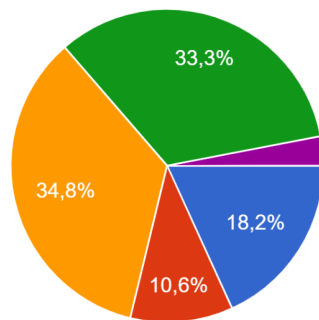

INFORME RESULTADO ELECCIONES COMISIÓN DE PERSONAL

Electores habilitados: 81
Votos recibidos: 66

Resumen:

Seleccione el candidato de su preferencia:
66 respuestas

- LUZ ALEXANDRA LEÓN LOZANO
- ROGELIO PÁEZ BARAJAS
- ELSA MARÍA BARRETO RODRÍGUEZ
- SANDRA YAMILE ENDO BARRERA
- Voto en Blanco

1. Candidata Luz Alexandra León Lozano: 12 votos - 18,2%

Seleccione el candidato de su preferencia:
66 respuestas

[Copiar](#)